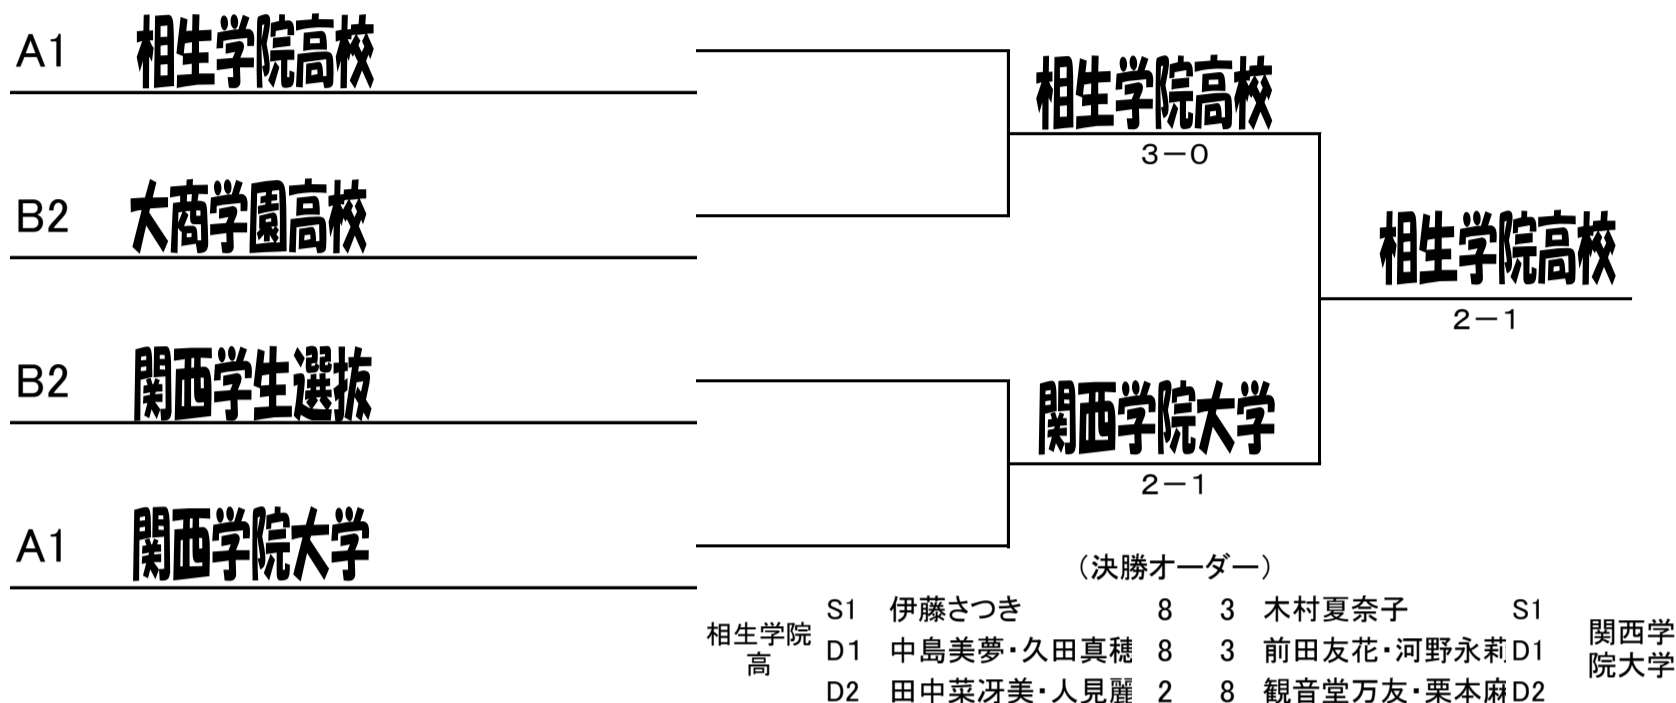

第5回三木谷杯兵庫県テニス代表チーム対抗戦 【女子：決勝トーナメント】

【決勝各リーグ1位2位トーナメント】(1位～4位決定戦)

(3位4位決定戦)