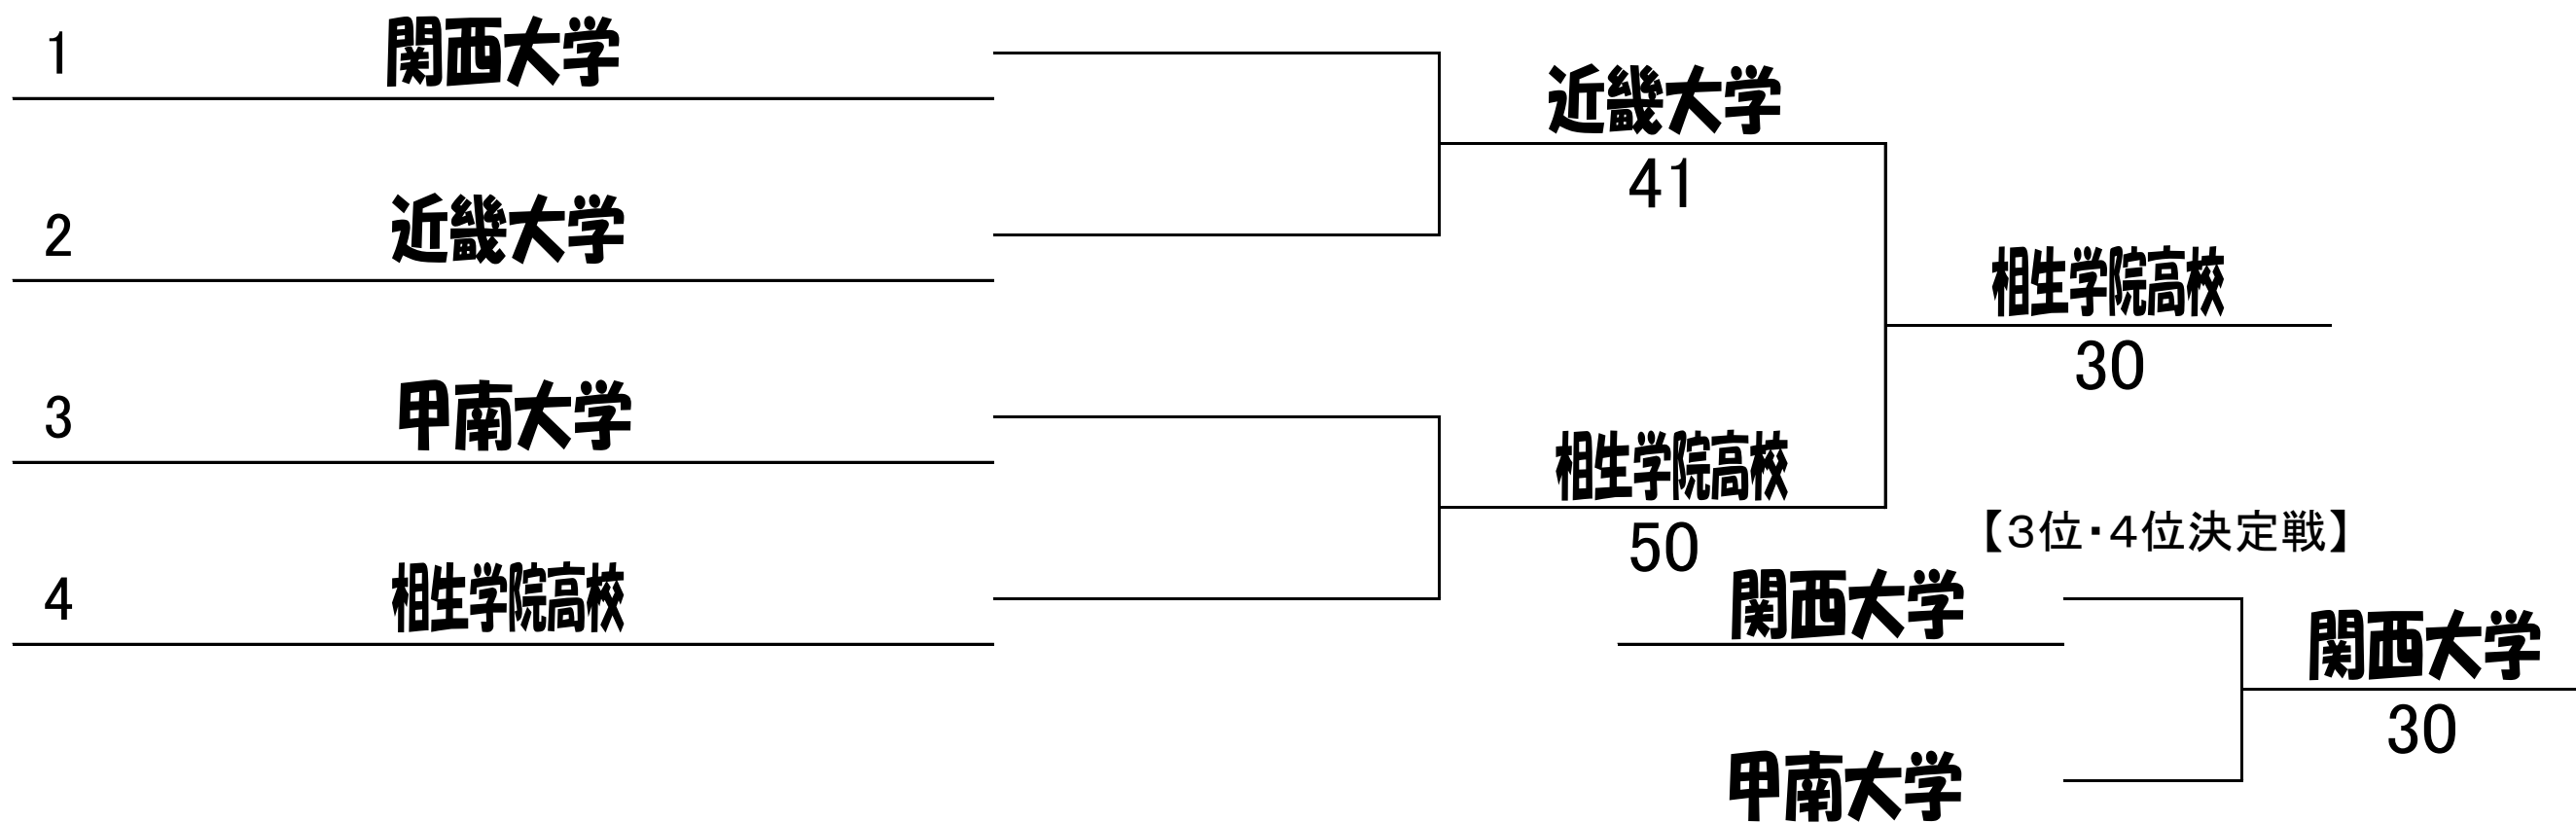

第6回三木谷杯兵庫県テニス代表チーム対抗戦

【男子：決勝トーナメント】

【決勝各リーグ1位トーナメント】(1位～4位決定戦)