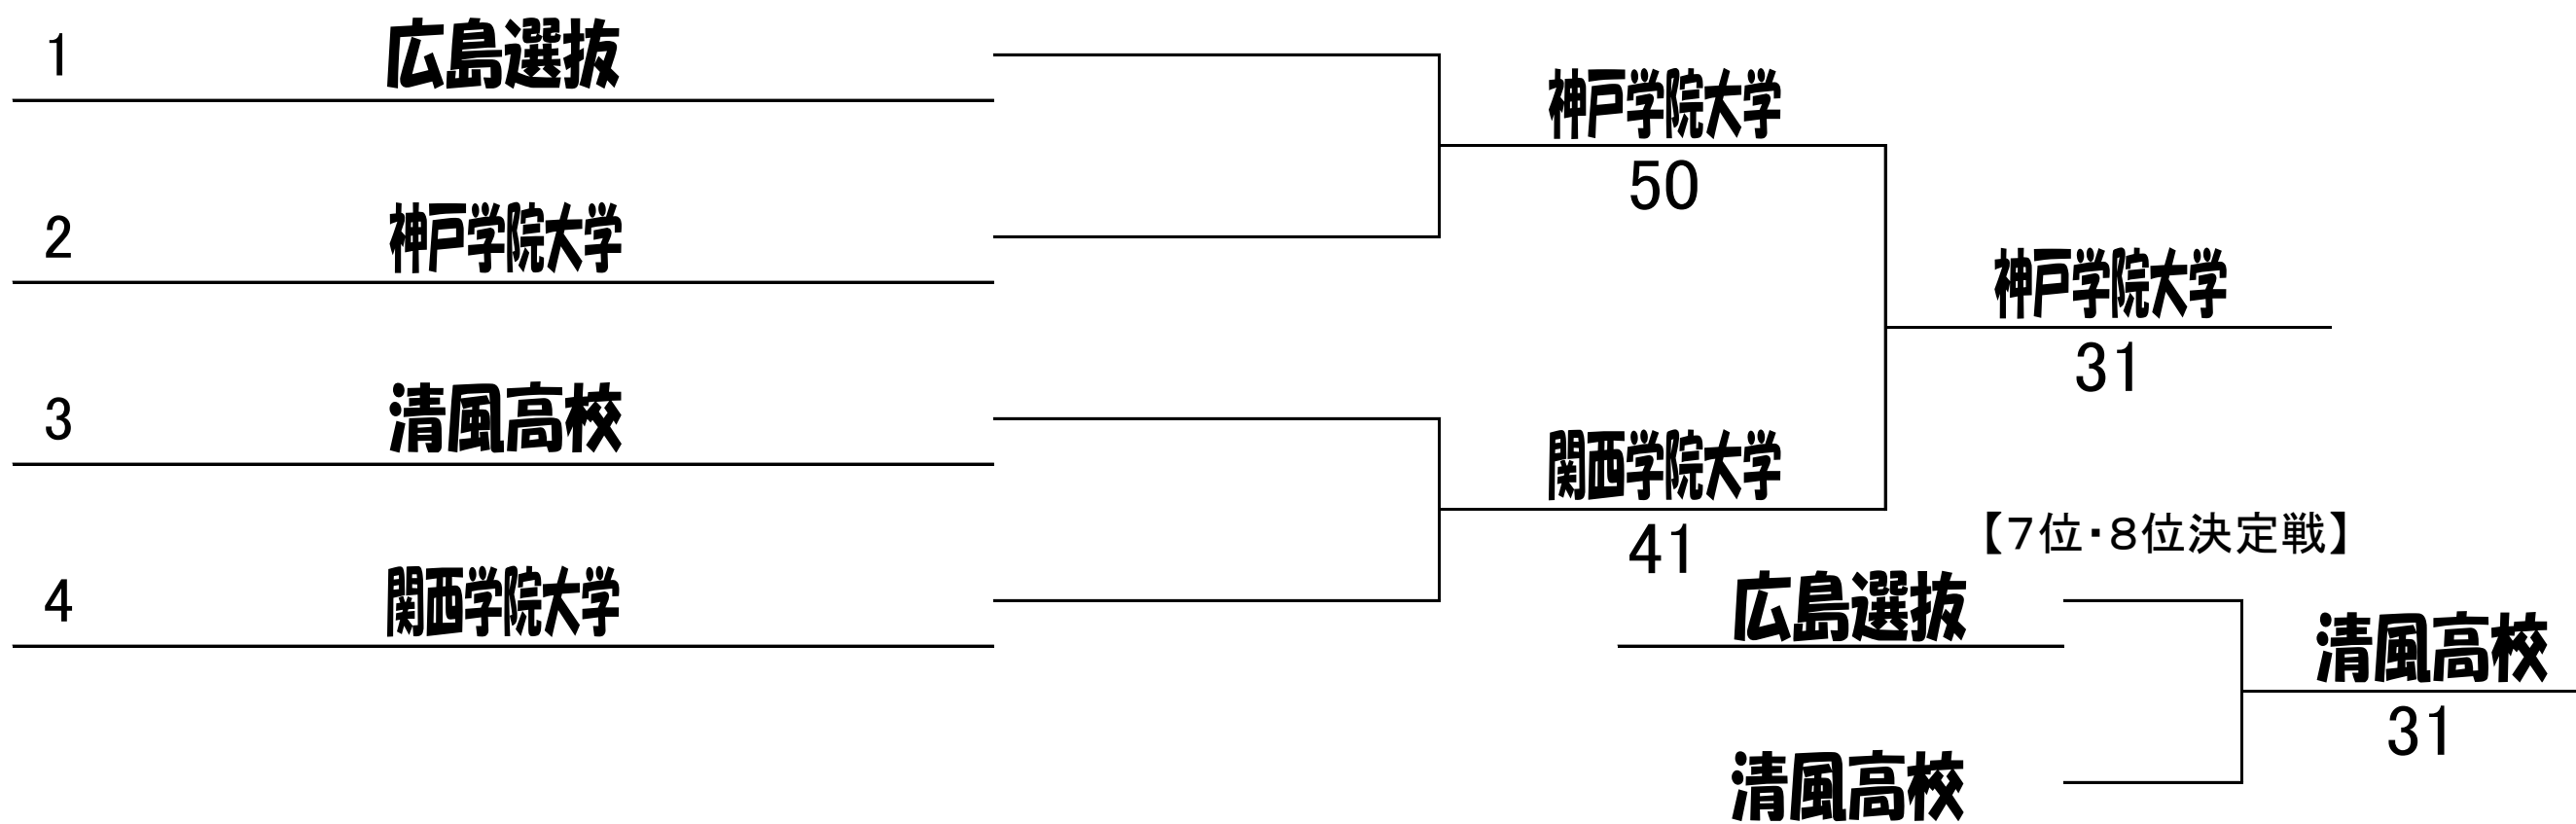

【決勝各リーグ2位トーナメント】(5位～8位決定戦)